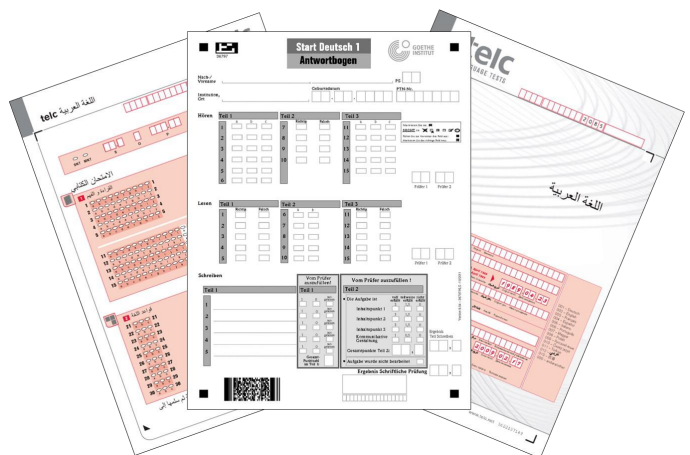

TeleForm Exam wird zentral administriert., d.h. eine zentrale Stelle erstellt verschiedene Prüfungsvorlagen (bspw. Multiple-Choice-Fragen mit 4 oder 5 Optionen). Die Dozenten erstellen ihre Prüfungsfragen wie gewohnt auf einem separaten Blatt.

Die Verarbeitung läuft in drei Schritten:

Erstellung

Deckblatt und Lösungsbogen werden dem Dozenten per E-Mail zugesandt. Der Dozent ruft die PDF-Datei auf und markiert direkt am Bildschirm die korrekten Lösungen. Gegebenenfalls werden dazu noch Punktwerte und ein Notengerüst festgelegt. Dann werden ein Deckblatt, der Lösungsbogen und leere Teilnehmerbögen ausgedruckt.

Verarbeitung

Mit einem Knopfdruck werden Deckblatt, Lösungsbogen und ausgefüllte Teilnehmerbögen an einem zentralen Ort per Einzugsscanner eingelesen und automatisch ausge-

wertet. Unklarheiten und Doppeldeutigkeiten löst gegebenenfalls das Korrekturmodul auf.

Ausgabe

Es entstehen Einzelergebnisnachweise, Gesamtergebnislisten und Rohdaten in beliebigen Datenbankformaten.

Mit TeleForm Exam erstellte Deckblätter und Prüfungsbögen (Quelle: www.telc.net bzw. www.goethe.de)